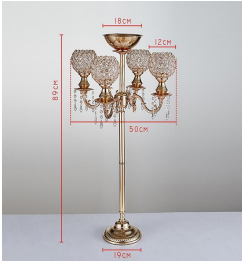

SN:ZY1-219
 D:30CM
 H:50CM
 W:1.8KG

SN:ZY1-218
 D:30CM
 H:75CM
 W:1.8KG

尺寸: 22*82*82cm
 重量: 2.8kg
 底座: 20cm

独创专利 请商必究

材质: 水晶(玻璃) (金色)
 尺寸: 直径100*高170MM
 重量: 全配(含底座) 10KG
 附件: 豪华花球

独创专利 请商必究

材质: 水晶(玻璃) (金色)
 尺寸: 直径100*高170MM
 重量: 全配(含底座) 10KG
 附件: 豪华花球

独创专利 请商必究

SN:ZY1-234
 SIZE:45*60CM
 50*90CM
 55*120CM

65CM
 55CM
 45CM
 12CM

净重: 0.7kg
 12.5cm
 38cm

80cm
 28cm
 25cm

SN:ZY1-233
 Size:25*40cm
 25*60cm
 25*80cm
 25*100cm
 W:0.3kg
 1.1kg
 1.3kg
 1.5kg

ZY1-370
 50CM
 3.5kg

40CM
 80CM

35CM
 120CM
 20CM
 20CM

40CM
 40CM
 80CM
 25CM
 25CM

尺寸: 81CM 直径20CM
 重量: 2.6KG
 净重: 2.6KG

名称: 1.2米菱形烛台
尺寸: 宽0.63米, 高1.2米
重量: 4.2kg

尺寸: 65*96cm
重量: 3.2kg
底座: 25cm

ZY2-177
尺寸: 65*75cm
重量: 2.7kg
底座: 25cm

独创专利 违者必究

名称: ZY2-1668 (新款)
尺寸: 直径100*高130mm
重量: 4.5kg (含花)

独创专利 违者必究

型号: 8头步步高烛台
光源: E14*8
空间: 8-15cm
直径28cm
高135cm

高度: 1.7米
长度: 1.8米
宽度: 14cm

16头8-441头重吊烛台 (带灯罩)
高1.6米,直径9.6米

名称: 10头5层珠帘吊引 (单个金色)
最大尺寸: 长1100*宽150*高168MM
最小尺寸: 长2200*宽150*高168MM
颜色: 金色/白色 (可选)
光源: 暖白/白光