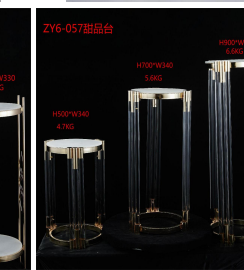

40CM
 80CM

35CM
 120CM
 20CM
 20CM

40CM
 40CM
 80CM
 25CM
 25CM

尺寸: 81CM 直径20CM
 重量: 2.6KG
 净重: 2.6KG

名称: 1.2米菱形烛台
尺寸: 宽0.63米, 高1.2米
重量: 4.2kg

尺寸: 65*96cm
重量: 3.2kg
底座: 25cm

ZY2-177
尺寸: 65*75cm
重量: 2.7kg
底座: 25cm

独创专利 违者必究

名称: ZY2-1668 (新款)
尺寸: 直径100*高130mm
重量: 4.5kg (含花)

独创专利 违者必究

型号: 8头步步高烛台
光源: E14*8
空间: 8-15cm
直径28cm
高135cm

高度: 1.7米
长度: 1.8米
宽度: 14cm

16头8-441头重吊烛台 (带灯罩)
高1.6米,直径9.6米

名称: 10头5层珠帘吊引 (单个金色)
最大尺寸: 长1100*宽150*高168MM
最小尺寸: 长2200*宽150*高168MM
颜色: 金色/白色 (可选)
光源: 暖白/白光

名称: 8头吊珠引 (金色)
尺寸: 长2700*宽1700*高1100MM
光源: 暖白/白光 (可选)
材质: 铜/不锈钢
重量: 4.2kg

ZY4-189
1.5米/5头拉丝铜珠吊引
颜色: 金色/银色
光源: 白光/暖光

8头5层满天星吊引
尺寸: 70*130cm

水晶灯吊引
尺寸: 72*230cm
重量: 4.7kg
高度: 28cm

311-151
高: 1.7米
宽: 1米

4+1全罩吊引
尺寸: 48*130cm
重量: 2.44kg