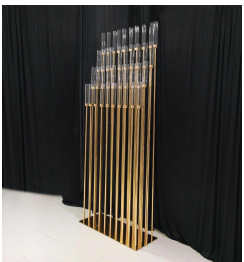

40CM
 80CM

35CM
 120CM
 20CM
 20CM

40CM
 40CM
 80CM
 25CM
 25CM

尺寸: 81CM 直径20CM
 重量: 2.6KG
 净重: 2.6KG

名称: 1.2米菱形烛台
尺寸: 宽0.63米, 高1.2米
重量: 4.2kg

尺寸: 65*96cm
重量: 3.2kg
底座: 25cm

ZY2-177
尺寸: 65*75cm
重量: 2.7kg
底座: 25cm