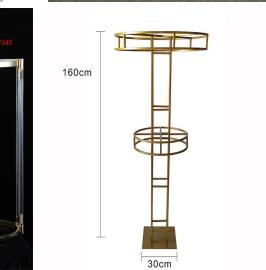

SN:ZY1-219
 D:30CM
 H:50CM
 W:1.8KG

SN:ZY1-218
 D:30CM
 H:75CM
 W:1.8KG

尺寸: 22*82*82cm
 重量: 2.8kg
 底座: 20cm

独创专利 请商必究

材质: 水晶(玻璃) (金色)
 尺寸: 直径100*高170MM
 重量: 全配(含底座) 10KG
 附件: 豪华花球

独创专利 请商必究

材质: 水晶(玻璃) (金色)
 尺寸: 直径100*高170MM
 重量: 全配(含底座) 10KG
 附件: 豪华花球

40CM
 80CM

35CM
 120CM
 20CM
 20CM

40CM
 40CM
 80CM
 25CM
 25CM

尺寸: 81CM 直径20CM
 重量: 2.6KG
 净重: 2.6KG

名称: 1.2米菱形烛台
尺寸: 宽0.63米, 高1.2米
重量: 4.2kg

尺寸: 65*96cm
重量: 3.2kg
底座: 25cm

ZY2-177
尺寸: 65*75cm
重量: 2.7kg
底座: 25cm

独创专利 违者必究

名称: ZY2-1668 (新款)
尺寸: 直径100*高130mm
重量: 4.5kg (含花)

独创专利 违者必究

型号: 8头步步高烛台
光源: E14*8
空间: 8-15cm
直径28cm
高135cm

高度: 1.7米
长度: 1.8米
宽度: 14cm

16头8-441头重吊烛台 (带灯罩)
高1.6米,直径9.6米

名称: 10头5层珠帘吊引 (单个金色)
最大尺寸: 长1100*宽150*高168MM
最小尺寸: 长2200*宽150*高168MM
颜色: 金色/白色 (可选)
光源: 暖白/白光

名称: 8头吊珠引 (金色)
尺寸: 长2700*宽1700*高1100MM
光源: 暖白/白光 (可选)
材质: 铜/不锈钢
重量: 4.2kg

ZY4-189
1.5米/5头拉丝铜珠吊引
颜色: 金色/银色
光源: 白光/暖光

8头5层满天星吊引
尺寸: 70*130cm

水晶灯吊引
尺寸: 72*230cm
重量: 4.7kg
高度: 28cm

311-151
高: 1.7米
宽: 1米

4+1全罩吊引
尺寸: 48*130cm
重量: 2.44kg