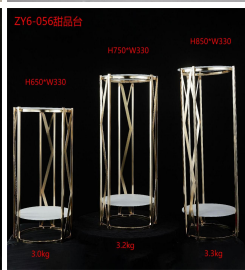

SN:ZY1-219
 D:30CM
 H:50CM
 W:1.8KG

SN:ZY1-218
 D:30CM
 H:75CM
 W:1.8KG

尺寸: 22*82*82cm
 重量: 2.8kg
 底座: 20cm

独创专利 请商必究

材质: 水晶(玻璃) (金色)
 尺寸: 直径100*高170MM
 重量: 全配(含底座) 10KG
 附件: 豪华花球

独创专利 请商必究

材质: 水晶(玻璃) (金色)
 尺寸: 直径100*高170MM
 重量: 全配(含底座) 10KG
 附件: 豪华花球

40CM
 80CM

35CM
 120CM
 20CM
 20CM

40CM
 40CM
 80CM
 25CM
 25CM

尺寸: 81CM 直径20CM
 重量: 2.6KG
 净重: 2.6KG

名称: 1.2米菱形烛台
尺寸: 宽0.63米, 高1.2米
重量: 4.2kg

尺寸: 65*96cm
重量: 3.2kg
底座: 25cm

ZY2-177
尺寸: 65*75cm
重量: 2.7kg
底座: 25cm

独创专利 违者必究

名称: ZY2-1668 (新款)
尺寸: 直径100*高130mm
重量: 4.5kg (含花)

独创专利 违者必究

型号: 8头步步高烛台
光源: E14*8
空间: 8-15cm
直径28cm
高135cm

高度: 1.7米
长度: 1.8米
宽度: 14cm

16头8-441头重吊烛台 (带灯罩)
高1.6米,直径9.6米

名称: 10头5层珠帘吊引 (单个金色)
最大尺寸: 长1100*宽150*高168MM
最小尺寸: 长2200*宽150*高168MM
颜色: 金色/白色 (可选)
光源: 暖白/白光

名称: 8头吊珠引 (金色)
尺寸: 长2700*宽1700*高1100MM
光源: 暖白/白光 (可选)
材质: 铜/不锈钢
重量: 4.2kg

ZY4-189
1.5米/5头拉丝铜珠吊引
颜色: 金色/银色
光源: 白光/暖光

8头5层满天星吊引
尺寸: 70*130cm

水晶灯吊引
尺寸: 72*230cm
重量: 4.7kg
高度: 28cm

311-151
高: 1.7米
宽: 1米

4+1全罩吊引
尺寸: 48*130cm
重量: 2.44kg