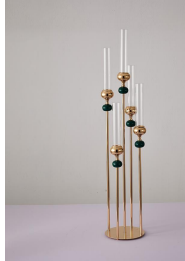

名称: 1.2米菱形烛台
尺寸: 宽0.63米, 高1.2米
重量: 4.2kg