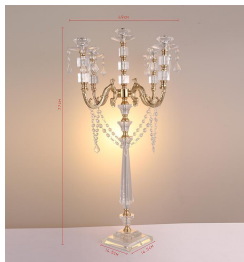

SN:ZY1-219
 D:30CM
 H:50CM
 W:1.8KG

SN:ZY1-218
 D:30CM
 H:75CM
 W:1.8KG

尺寸: 22*82*82cm
 重量: 2.8kg
 底座: 20cm

独创专利 请商必究

材质: 水晶(玻璃) (金色)
 尺寸: 直径100*高170MM
 重量: 全配(含底座) 10KG
 附件: 豪华花球

独创专利 请商必究

材质: 水晶(玻璃) (金色)
 尺寸: 直径100*高170MM
 重量: 全配(含底座) 10KG
 附件: 豪华花球

独创专利 请商必究

SN:ZY1-234
 SIZE:45*60CM
 50*90CM
 55*120CM

65CM
 55CM
 45CM
 12CM

净重: 0.7kg
 12.5cm
 38cm

80cm
 28cm
 25cm

SN:ZY1-233
 Size:25*40cm
 25*60cm
 25*80cm
 25*100cm
 W:0.3kg
 1.1kg
 1.3kg
 1.5kg

ZY1-370
 50CM
 3.5kg

40CM
 80CM

35CM
 120CM
 20CM
 20CM

40CM
 40CM
 80CM
 25CM
 25CM

尺寸: 81CM 直径20CM
 重量: 2.6KG
 净重: 2.6KG

名称: 1.2米菱形烛台
尺寸: 宽0.63米, 高1.2米
重量: 4.2kg

尺寸: 65*96cm
重量: 3.2kg
底座: 25cm

ZY2-177
尺寸: 65*75cm
重量: 2.7kg
底座: 25cm