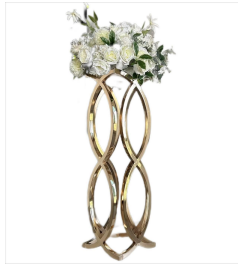

SN:ZY1-219
 D:30CM
 H:50CM
 W:1.8KG

SN:ZY1-218
 D:30CM
 H:75CM
 W:1.8KG

尺寸: 22*82*82cm
 重量: 2.8kg
 底座: 20cm

独创专利 请商必究

材质: 水晶(玻璃) (金色)
 尺寸: 直径100*高170MM
 重量: 全配(含底座) 10KG
 附件: 豪华花球

独创专利 请商必究

材质: 水晶(玻璃) (金色)
 尺寸: 直径100*高170MM
 重量: 全配(含底座) 10KG
 附件: 豪华花球

40CM
 80CM

35CM
 120CM
 20CM
 20CM

40CM
 40CM
 80CM
 25CM
 25CM

尺寸: 81CM 直径20CM
 重量: 2.6KG
 净重: 2.6KG

名称: 1.2米菱形烛台
尺寸: 宽0.63米, 高1.2米
重量: 4.2kg

尺寸: 65*96cm
重量: 3.2kg
底座: 25cm

ZY2-177
尺寸: 65*75cm
重量: 2.7kg
底座: 25cm