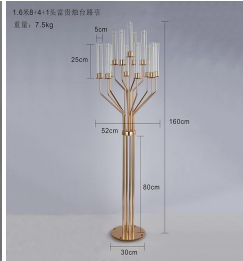

SN:ZY1-219
 D:30CM
 H:50CM
 W:1.8KG

SN:ZY1-218
 D:30CM
 H:75CM
 W:1.8KG

尺寸: 22*82*82cm
 重量: 2.8kg
 底座: 20cm

独创专利 请商必究

材质: 水晶(玻璃) (金色)
 尺寸: 直径100*高170MM
 重量: 全配(含底座) 10KG
 附件: 豪华花球

独创专利 请商必究

材质: 水晶(玻璃) (金色)
 尺寸: 直径100*高170MM
 重量: 全配(含底座) 10KG
 附件: 豪华花球

独创专利 请商必究

SN:ZY1-234
 SIZE:45*60CM
 50*90CM
 55*120CM

65CM
 55CM
 45CM
 12CM

净重: 0.7kg
 12.5cm
 38cm

80cm
 28cm
 25cm

SN:ZY1-233
 Size:25*40cm
 25*60cm
 25*80cm
 25*100cm
 W:0.3kg
 1.1kg
 1.3kg
 1.5kg

ZY1-370
 50CM
 3.5kg

40CM
 80CM

35CM
 120CM
 20CM
 20CM

40CM
 40CM
 80CM
 25CM
 25CM

尺寸: 81CM 直径20CM
 重量: 2.6KG
 净重: 2.6KG

名称: 1.2米菱形烛台
尺寸: 宽0.63米, 高1.2米
重量: 4.2kg

尺寸: 65*96cm
重量: 3.2kg
底座: 25cm

ZY2-177
尺寸: 65*75cm
重量: 2.7kg
底座: 25cm

独创专利 违者必究

名称: ZY2-1668 (新款)
尺寸: 直径100*高130mm
重量: 4.5kg (含花)

独创专利 违者必究

型号: 8头步步高烛台
光源: E14*8
空间: 8-15cm
直径28cm
高135cm

高度: 1.7米
长度: 1.8米
宽度: 14cm

16头8-441头重吊烛台 (带灯罩)
高1.6米,直径9.6米

名称: 10头5层珠帘吊引 (单个金色)
最大尺寸: 长1100*宽150*高168MM
最小尺寸: 长2200*宽150*高168MM
颜色: 金色/白色 (可选)
光源: 暖白/白光