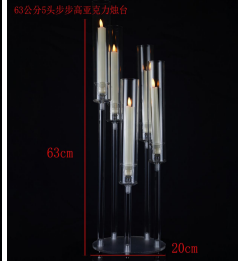

SN:ZY1-219
 D:30CM
 H:50CM
 W:1.8KG

SN:ZY1-218
 D:30CM
 H:75CM
 W:1.8KG

尺寸: 22*82*82cm
 重量: 2.8kg
 底座: 20cm

独创专利 请商必究

材质: 水晶(玻璃) (金色)
 尺寸: 直径100*高170MM
 重量: 全配(含底座) 10KG
 附件: 豪华花球

独创专利 请商必究

材质: 水晶(玻璃) (金色)
 尺寸: 直径100*高170MM
 重量: 全配(含底座) 10KG
 附件: 豪华花球

独创专利 请商必究

SN:ZY1-234
 SIZE:45*60CM
 50*90CM
 55*120CM

65CM
 55CM
 45CM
 12CM

净重: 0.7kg
 12.5cm
 38cm

80cm
 28cm
 25cm

SN:ZY1-233
 Size:25*40cm
 25*60cm
 25*80cm
 25*100cm
 W:0.3kg
 1.1kg
 1.3kg
 1.5kg

ZY1-370
 50CM
 3.5kg

40CM
 80CM

35CM
 120CM
 20CM
 20CM

40CM
 40CM
 80CM
 25CM
 25CM

尺寸: 81CM 直径20CM
 重量: 2.6KG
 净重: 2.6KG

名称: 1.2米菱形烛台
尺寸: 宽0.63米, 高1.2米
重量: 4.2kg

尺寸: 65*96cm
重量: 3.2kg
底座: 25cm

ZY2-177
尺寸: 65*75cm
重量: 2.7kg
底座: 25cm

独创专利 违者必究

名称: ZY2-1668 (新款)
尺寸: 直径100*高130mm
重量: 4.5kg (含花)

独创专利 违者必究

型号: 8头步步高烛台
光源: E14*8
空间: 8-15cm
直径28cm
高135cm

高度: 1.7米
长度: 1.8米
宽度: 14cm

16头8-441头重吊烛台 (带灯罩)
高1.6米,直径9.6米

名称: 10头5层珠帘吊引 (单个金色)
最大尺寸: 长1100*宽150*高168MM
最小尺寸: 长2200*宽150*高168MM
颜色: 金色/白色 (可选)
光源: 暖白/白光