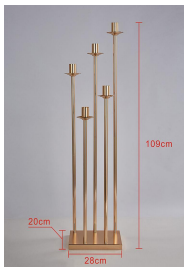

名称: 1.2米菱形烛台
尺寸: 宽0.63米, 高1.2米
重量: 4.2kg