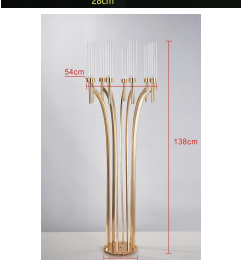

ZY1-373
 φ30*70cm
 1.56kg

ZY1-236
 尺寸: 35*110cm
 底座: 20cm
 重量: 4.2kg

独创专利 请商必究

SN:ZY1-190
 D:40CM
 H:80CM
 W:1.98KG

SN:ZY1-213
 D:42CM
 H:70CM
 W:0.96KG

SN:ZY1-223
 B:22CM
 D:45CM
 H:85CM
 W:2.8KG

SN:ZY1-224
 D:40CM
 H:82CM
 W:2.3KG

SN:ZY1-219
 D:30CM
 H:50CM
 W:1.8KG

SN:ZY1-218
 D:30CM
 H:75CM
 W:1.8KG

尺寸: 22*82*82cm
 重量: 2.8kg
 底座: 20cm

独创专利 请商必究

材质: 水晶(玻璃) (金色)
 尺寸: 直径100*高170MM
 重量: 全配(含底座) 10KG
 附件: 豪华花球

独创专利 请商必究

材质: 水晶(玻璃) (金色)
 尺寸: 直径100*高170MM
 重量: 全配(含底座) 10KG
 附件: 豪华花球

独创专利 请商必究

SN:ZY1-234
 SIZE:45*60CM
 50*90CM
 55*120CM

65CM
 55CM
 45CM
 12CM

净重: 0.7kg
 12.5cm
 38cm

80cm
 28cm
 25cm

SN:ZY1-233
 Size:25*40cm
 25*60cm
 25*80cm
 25*100cm
 W:0.3kg
 1.1kg
 1.3kg
 1.5kg

ZY1-370
 50CM
 3.5kg

40CM
 80CM

35CM
 120CM
 20CM
 20CM

40CM
 40CM
 80CM
 25CM
 25CM

尺寸: 81CM 直径20CM
 重量: 2.6KG
 净重: 2.6KG

名称: 1.2米菱形烛台
尺寸: 宽0.63米, 高1.2米
重量: 4.2kg

尺寸: 65*96cm
重量: 3.2kg
底座: 25cm

ZY2-177
尺寸: 65*75cm
重量: 2.7kg
底座: 25cm