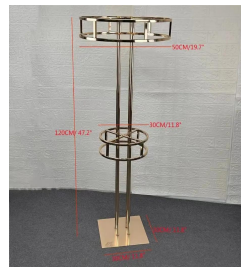

SN:ZY1-219
 D:30CM
 H:50CM
 W:1.8KG

SN:ZY1-218
 D:30CM
 H:75CM
 W:1.8KG

尺寸: 22*82*82cm
 重量: 2.8kg
 底座: 20cm

独创专利 请商必究

材质: 水晶(玻璃) (金色)
 尺寸: 直径100*高170MM
 重量: 全配(含底座) 10KG
 附件: 豪华花球

独创专利 请商必究

材质: 水晶(玻璃) (金色)
 尺寸: 直径100*高170MM
 重量: 全配(含底座) 10KG
 附件: 豪华花球

独创专利 请商必究

SN:ZY1-234
 SIZE:45*60CM
 50*90CM
 55*120CM

65CM
 55CM
 45CM
 12CM

净重: 0.7kg
 12.5cm
 38cm

80cm
 28cm
 25cm

SN:ZY1-233
 Size:25*40cm
 25*60cm
 25*80cm
 25*100cm
 W:0.3kg
 1.1kg
 1.3kg
 1.5kg

ZY1-370
 50CM
 3.5kg

40CM
 80CM

35CM
 120CM
 20CM
 20CM

40CM
 40CM
 80CM
 25CM
 25CM

尺寸: 81CM 直径20CM
 重量: 2.6KG
 净重: 2.6KG

名称: 1.2米菱形烛台
尺寸: 宽0.63米, 高1.2米
重量: 4.2kg

尺寸: 65*96cm
重量: 3.2kg
底座: 25cm

ZY2-177
尺寸: 65*75cm
重量: 2.7kg
底座: 25cm

独创专利 违者必究

名称: ZY2-1668 (新款)
尺寸: 直径100*高130mm
重量: 4.5kg (含花)

独创专利 违者必究

型号: 8头步步高烛台
光源: E14*8
空间: 8-15cm
直径28cm
高135cm

高度: 1.7米
长度: 1.8米
宽度: 14cm

16头8-441头重吊烛台 (带灯罩)
高1.6米,直径9.6米

名称: 10头5层珠帘吊引 (单个金色)
最大尺寸: 长1100*宽150*高168MM
最小尺寸: 长2200*宽150*高168MM
颜色: 金色/白色 (可选)
光源: 暖白/白光