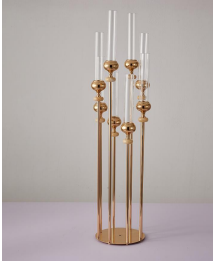

名称: 1.2米菱形烛台
尺寸: 宽0.63米, 高1.2米
重量: 4.2kg