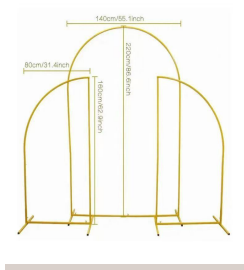

独创专利 请商必究

SN:ZY1-234
 SIZE:45*60CM
 50*90CM
 55*120CM

65CM
 55CM
 45CM
 12CM

净重: 0.7kg
 12.5cm
 38cm

80cm
 28cm
 25cm

SN:ZY1-233
 Size:25*40cm
 25*60cm
 25*80cm
 25*100cm
 W:0.3kg
 1.1kg
 1.3kg
 1.5kg

ZY1-370
 50CM
 3.5kg

40CM
 80CM

35CM
 120CM
 20CM
 20CM

40CM
 40CM
 80CM
 25CM
 25CM

尺寸: 81CM 直径20CM
 重量: 2.6KG
 净重: 2.6KG

名称: 1.2米菱形烛台
尺寸: 宽0.63米, 高1.2米
重量: 4.2kg

尺寸: 65*96cm
重量: 3.2kg
底座: 25cm

ZY2-177
尺寸: 65*75cm
重量: 2.7kg
底座: 25cm

独创专利 违者必究

名称: ZY2-1668 (新款)
尺寸: 直径100*高130mm
重量: 4.5kg (含花)

独创专利 违者必究

型号: 8头步步高烛台
光源: E14*8
空间: 8-15cm
直径28cm
高135cm

高度: 1.7米
长度: 1.8米
宽度: 14cm

16头8-441头重吊烛台 (带灯罩)
高1.6米,直径9.6米

名称: 10头5层珠帘吊引 (单个金色)
最大尺寸: 长1100*宽150*高168MM
最小尺寸: 长2200*宽150*高168MM
颜色: 金色/白色 (可选)
光源: 暖白/白光

名称: 8头吊珠引 (金色)
尺寸: 长2700*宽1700*高1100MM
光源: 暖白/白光 (可选)
材质: 铜/不锈钢
重量: 4.2kg

ZY4-189
1.5米/5头拉丝铜珠吊引
颜色: 金色/银色
光源: 白光/暖光

8头5层满天星吊引
尺寸: 70*130cm

水晶灯吊引
尺寸: 72*230cm
重量: 4.7kg
高度: 28cm

311-151
高: 1.7米
宽: 1米

4+1全罩吊引
尺寸: 48*130cm
重量: 2.44kg