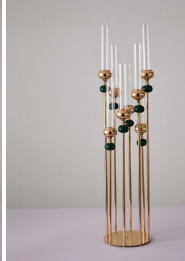

名称: 1.2米菱形烛台
尺寸: 宽0.63米, 高1.2米
重量: 4.2kg