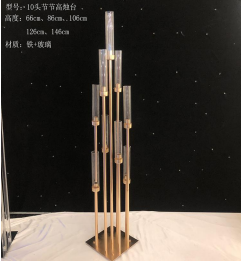

SN:ZY1-219
 D:30CM
 H:50CM
 W:1.8KG

SN:ZY1-218
 D:30CM
 H:75CM
 W:1.8KG

尺寸: 22*82*82cm
 重量: 2.8kg
 底座: 20cm

独创专利 请商必究

材质: 水晶(玻璃) (金色)
 尺寸: 直径100*高170MM
 重量: 全配(含底座) 10KG
 附件: 豪华花球

独创专利 请商必究

材质: 水晶(玻璃) (金色)
 尺寸: 直径100*高170MM
 重量: 全配(含底座) 10KG
 附件: 豪华花球

独创专利 请商必究

SN:ZY1-234
 SIZE:45*60CM
 50*90CM
 55*120CM

65CM
 55CM
 45CM
 12CM

净重: 0.7kg
 12.5cm
 38cm

80cm
 28cm
 25cm

SN:ZY1-233
 Size:25*40cm
 25*60cm
 25*80cm
 25*100cm
 W:0.3kg
 1.1kg
 1.3kg
 1.5kg

ZY1-370
 50CM
 3.5kg

40CM
 80CM

35CM
 120CM
 20CM
 20CM

40CM
 40CM
 80CM
 25CM
 25CM

尺寸: 81CM 直径20CM
 重量: 2.6KG
 净重: 2.6KG

名称: 1.2米菱形烛台
尺寸: 宽0.63米, 高1.2米
重量: 4.2kg

尺寸: 65*96cm
重量: 3.2kg
底座: 25cm

ZY2-177
尺寸: 65*75cm
重量: 2.7kg
底座: 25cm

独创专利 违者必究

名称: ZY2-1668 (新款)
尺寸: 直径100*高130mm
重量: 4.5kg (含花)

独创专利 违者必究

型号: 8头步步高烛台
光源: E14*8
空间: 8-15cm
直径28cm
高135cm

高度: 1.7米
长度: 1.8米
宽度: 14cm

16头8-441头重吊烛台 (带灯罩)
高1.6米,直径9.6米

名称: 10头5层珠帘吊引 (单个金色)
最大尺寸: 长1100*宽150*高168MM
最小尺寸: 长2200*宽150*高168MM
颜色: 金色/白色 (可选)
光源: 暖白/白光