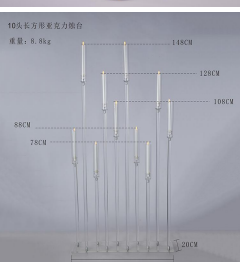

SN:ZY1-219
 D:30CM
 H:50CM
 W:1.8KG

SN:ZY1-218
 D:30CM
 H:75CM
 W:1.8KG

尺寸: 22*82*82cm
 重量: 2.8kg
 底座: 20cm

独创专利 请商必究

材质: 水晶(玻璃) (金色)
 尺寸: 直径100*高170MM
 重量: 全配(含底座) 10KG
 附件: 豪华花球

独创专利 请商必究

材质: 水晶(玻璃) (金色)
 尺寸: 直径100*高170MM
 重量: 全配(含底座) 10KG
 附件: 豪华花球

独创专利 请商必究

SN:ZY1-234
 SIZE:45*60CM
 50*90CM
 55*120CM

65CM
 55CM
 45CM
 12CM

净重: 0.7kg
 12.5cm
 38cm

80cm
 28cm
 25cm

SN:ZY1-233
 Size:25*40cm
 25*60cm
 25*80cm
 25*100cm
 W:0.3kg
 1.1kg
 1.3kg
 1.5kg

ZY1-370
 50CM
 3.5kg

40CM
 80CM

35CM
 120CM
 20CM
 20CM

40CM
 40CM
 80CM
 25CM
 25CM

尺寸: 81CM 直径20CM
 重量: 2.6KG
 净重: 2.6KG

名称: 1.2米菱形烛台
尺寸: 宽0.63米, 高1.2米
重量: 4.2kg

尺寸: 65*96cm
重量: 3.2kg
底座: 25cm

ZY2-177
尺寸: 65*75cm
重量: 2.7kg
底座: 25cm

独创专利 违者必究

名称: ZY2-1668 (新款)
尺寸: 直径100*高130mm
重量: 4.5kg (含花)

独创专利 违者必究

型号: 8头步步高烛台
光源: E14*8
空间: 8-15cm
直径28cm
高135cm

高度: 1.7米
长度: 1.8米
宽度: 14cm

16头8-441头重吊烛台 (带灯罩)
高1.6米,直径9.6米

名称: 10头5层珠帘吊引 (单个金色)
最大尺寸: 长1100*宽150*高168MM
最小尺寸: 长2200*宽150*高168MM
颜色: 金色/白色 (可选)
光源: 暖白/白光