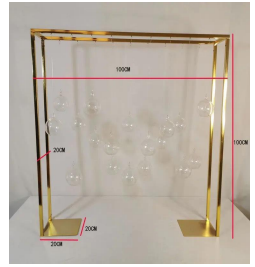

ZY1-373
 φ30*70cm
 1.56kg

ZY1-236
 尺寸: 35*110cm
 底座: 20cm
 重量: 4.2kg

独创专利 请商必究

SN:ZY1-190
 D:40CM
 H:80CM
 W:1.98KG

SN:ZY1-213
 D:42CM
 H:70CM
 W:0.96KG

SN:ZY1-223
 B:22CM
 D:45CM
 H:85CM
 W:2.8KG

SN:ZY1-224
 D:40CM
 H:82CM
 W:2.3KG

SN:ZY1-219
 D:30CM
 H:50CM
 W:1.8KG

SN:ZY1-218
 D:30CM
 H:75CM
 W:1.8KG

尺寸: 22*82*82cm
 重量: 2.8kg
 底座: 20cm

独创专利 请商必究

材质: 水晶(玻璃) (金色)
 尺寸: 直径100*高170MM
 重量: 全配(含底座) 10KG
 附件: 豪华花球

独创专利 请商必究

材质: 水晶(玻璃) (金色)
 尺寸: 直径100*高170MM
 重量: 全配(含底座) 10KG
 附件: 豪华花球

独创专利 请商必究

SN:ZY1-234
 SIZE:45*60CM
 50*90CM
 55*120CM

65CM
 55CM
 45CM
 12CM

净重: 0.7kg
 12.5cm
 38cm

80cm
 28cm
 25cm

SN:ZY1-233
 Size:25*40cm
 25*60cm
 25*80cm
 25*100cm
 W:0.3kg
 1.1kg
 1.3kg
 1.5kg

ZY1-370
 50CM
 3.5kg

40CM
 80CM

35CM
 120CM
 20CM
 20CM

40CM
 40CM
 80CM
 25CM
 25CM

尺寸: 81CM 直径20CM
 重量: 2.6KG
 净重: 2.6KG

名称: 1.2米菱形烛台
尺寸: 宽0.63米, 高1.2米
重量: 4.2kg

尺寸: 65*96cm
重量: 3.2kg
底座: 25cm

ZY2-177
尺寸: 65*75cm
重量: 2.7kg
底座: 25cm