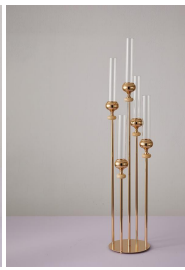

名称: 1.2米菱形烛台
尺寸: 宽0.63米, 高1.2米
重量: 4.2kg