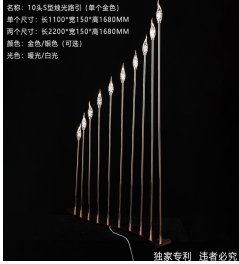

40CM
 80CM

35CM
 120CM
 20CM
 20CM

40CM
 40CM
 80CM
 25CM
 25CM

尺寸: 81CM 直径20CM
 重量: 2.6KG
 净重: 2.6KG

名称: 1.2米菱形烛台
尺寸: 宽0.63米, 高1.2米
重量: 4.2kg

尺寸: 65*96cm
重量: 3.2kg
底座: 25cm

ZY2-177
尺寸: 65*75cm
重量: 2.7kg
底座: 25cm

独创专利 违者必究

名称: ZY2-1668 (新款)
尺寸: 直径100*高130mm
重量: 4.5kg (含花)

独创专利 违者必究

型号: 8头步步高烛台
光源: E14*8
空间: 8-15cm
直径28cm
高135cm

高度: 1.7米
长度: 1.8米
宽度: 14cm

16头8-441头重吊烛台 (带灯罩)
高1.6米,直径9.6米

名称: 10头5层珠帘吊引 (单个金色)
最大尺寸: 长1100*宽150*高168MM
最小尺寸: 长2200*宽150*高168MM
颜色: 金色/白色 (可选)
光源: 暖白/白光

名称: 8头吊珠引 (金色)
尺寸: 长2700*宽1700*高1100MM
光源: 暖白/白光 (可选)
材质: 铜/不锈钢
重量: 4.2kg

ZY4-189
1.5米/5头拉丝铜珠吊引
颜色: 金色/银色
光源: 白光/暖光

8头5层满天星吊引
尺寸: 70*130cm

水晶灯吊引
尺寸: 72*230cm
重量: 4.7kg
高度: 28cm

311-151
高: 1.7米
宽: 1米

4+1全罩吊引
尺寸: 48*130cm
重量: 2.44kg