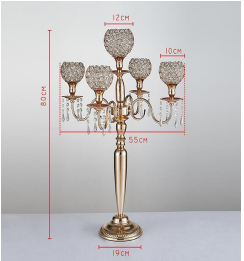

ZY1-373
 φ30*70cm
 1.56kg

ZY1-236
 尺寸: 35*110cm
 底座: 20cm
 重量: 4.2kg

独创专利 请商必究

SN:ZY1-190
 D:40CM
 H:80CM
 W:1.98KG

SN:ZY1-213
 D:42CM
 H:70CM
 W:0.96KG

SN:ZY1-223
 B:22CM
 D:45CM
 H:85CM
 W:2.8KG

SN:ZY1-224
 D:40CM
 H:82CM
 W:2.3KG

SN:ZY1-219
 D:30CM
 H:50CM
 W:1.8KG

SN:ZY1-218
 D:30CM
 H:75CM
 W:1.8KG

尺寸: 22*82*82cm
 重量: 2.8kg
 底座: 20cm

独创专利 请商必究

材质: 水晶(玻璃) (金色)
 尺寸: 直径100*高170MM
 重量: 全配(含底座) 10KG
 附件: 豪华花球

独创专利 请商必究

材质: 水晶(玻璃) (金色)
 尺寸: 直径100*高170MM
 重量: 全配(含底座) 10KG
 附件: 豪华花球

独创专利 请商必究

SN:ZY1-234
 SIZE:45*60CM
 50*90CM
 55*120CM

65CM
 55CM
 45CM
 12CM

净重: 0.7kg
 12.5cm
 38cm

80cm
 28cm
 25cm

SN:ZY1-233
 Size:25*40cm
 25*60cm
 25*80cm
 25*100cm
 W:0.3kg
 1.1kg
 1.3kg
 1.5kg

ZY1-370
 50CM
 3.5kg

40CM
 80CM

35CM
 120CM
 20CM
 20CM

40CM
 40CM
 80CM
 25CM
 25CM

尺寸: 81CM 直径20CM
 重量: 2.6KG
 净重: 2.6KG

名称: 1.2米菱形烛台
尺寸: 宽0.63米, 高1.2米
重量: 4.2kg

尺寸: 65*96cm
重量: 3.2kg
底座: 25cm

ZY2-177
尺寸: 65*75cm
重量: 2.7kg
底座: 25cm