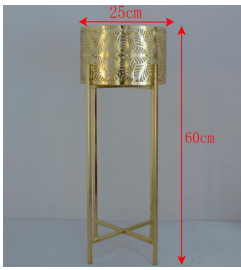

SN:ZY1-219
 D:30CM
 H:50CM
 W:1.8KG

SN:ZY1-218
 D:30CM
 H:75CM
 W:1.8KG

尺寸: 22*82*82cm
 重量: 2.8kg
 底座: 20cm

独创专利 请商必究

材质: 水晶(玻璃) (金色)
 尺寸: 直径100*高170MM
 重量: 全配(含底座) 10KG
 附件: 豪华花球

独创专利 请商必究

材质: 水晶(玻璃) (金色)
 尺寸: 直径100*高170MM
 重量: 全配(含底座) 10KG
 附件: 豪华花球

独创专利 请商必究

SN:ZY1-234
 SIZE:45*60CM
 50*90CM
 55*120CM

65CM
 55CM
 45CM
 12CM

净重: 0.7kg
 12.5cm
 38cm

80cm
 28cm
 25cm

SN:ZY1-233
 Size:25*40cm
 25*60cm
 25*80cm
 25*100cm
 W:0.3kg
 1.1kg
 1.3kg
 1.5kg

ZY1-370
 50CM
 3.5kg

40CM
 80CM

35CM
 120CM
 20CM
 20CM

40CM
 40CM
 80CM
 25CM
 25CM

尺寸: 81CM 直径20CM
 重量: 2.6KG
 净重: 2.6KG

名称: 1.2米菱形烛台
尺寸: 宽0.63米, 高1.2米
重量: 4.2kg

尺寸: 65*96cm
重量: 3.2kg
底座: 25cm

ZY2-177
尺寸: 65*75cm
重量: 2.7kg
底座: 25cm

独创专利 违者必究

名称: ZY2-1668 (新款)
尺寸: 直径100*高130mm
重量: 4.5kg (含花)

独创专利 违者必究

型号: 8头步步高烛台
光源: E14*8
空间: 8-15cm
直径28cm
高135cm

高度: 1.7米
长度: 1.8米
宽度: 14cm

16头8-441头重吊烛台 (带灯罩)
高1.6米,直径9.6米

名称: 10头5层珠帘吊引 (单个金色)
最大尺寸: 长1100*宽150*高168MM
最小尺寸: 长2200*宽150*高168MM
颜色: 金色/白色 (可选)
光源: 暖白/白光