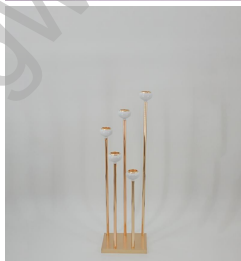

40CM
 80CM

35CM
 120CM
 20CM
 20CM

40CM
 40CM
 80CM
 25CM
 25CM

尺寸: 81CM 直径20CM
 重量: 2.6KG
 净重: 2.6KG

名称: 1.2米菱形烛台
尺寸: 宽0.63米, 高1.2米
重量: 4.2kg

尺寸: 65*96cm
重量: 3.2kg
底座: 25cm

ZY2-177
尺寸: 65*75cm
重量: 2.7kg
底座: 25cm