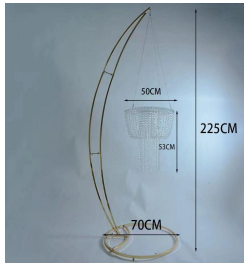

SN:ZY1-219
 D:30CM
 H:50CM
 W:1.8KG

SN:ZY1-218
 D:30CM
 H:75CM
 W:1.8KG

尺寸: 22*82*82cm
 重量: 2.8kg
 底座: 20cm

独创专利 请商必究

材质: 水晶(玻璃) (金色)
 尺寸: 直径100*高170MM
 重量: 全配(含底座) 10KG
 附件: 豪华花球

独创专利 请商必究

材质: 水晶(玻璃) (金色)
 尺寸: 直径100*高170MM
 重量: 全配(含底座) 10KG
 附件: 豪华花球

独创专利 请商必究

SN:ZY1-234
 SIZE:45*60CM
 50*90CM
 55*120CM

65CM
 55CM
 45CM
 12CM

净重: 0.7kg
 12.5cm
 38cm

80cm
 28cm
 25cm

SN:ZY1-233
 Size:25*40cm
 25*60cm
 25*80cm
 25*100cm
 W:0.3kg
 1.1kg
 1.3kg
 1.5kg

ZY1-370
 50CM
 3.5kg

40CM
 80CM

35CM
 120CM
 20CM
 20CM

40CM
 40CM
 80CM
 25CM
 25CM

尺寸: 81CM 直径20CM
 重量: 2.6KG
 净重: 2.6KG

名称: 1.2米菱形烛台
尺寸: 宽0.63米, 高1.2米
重量: 4.2kg

尺寸: 65*96cm
重量: 3.2kg
底座: 25cm

ZY2-177
尺寸: 65*75cm
重量: 2.7kg
底座: 25cm

独创专利 违者必究

名称: ZY2-1668 (新款)
尺寸: 直径100*高130mm
重量: 4.5kg (含花)

独创专利 违者必究

型号: 8头步步高烛台
光源: E14*8
空间: 8-15cm
直径28cm
高135cm

高度: 1.7米
长度: 1.8米
宽度: 14cm

16头8-441头重吊烛台 (带灯罩)
高1.6米,直径9.6米

名称: 10头5层珠帘吊引 (单个金色)
最大尺寸: 长1100*宽150*高168MM
最小尺寸: 长2200*宽150*高168MM
颜色: 金色/白色 (可选)
光源: 暖白/白光