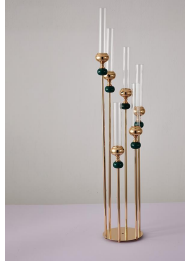

名称: 1.2米菱形烛台
尺寸: 宽0.63米, 高1.2米
重量: 4.2kg