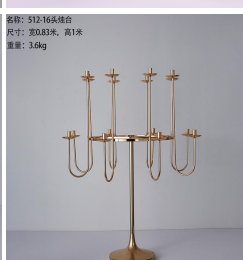

SN:ZY1-219
 D:30CM
 H:50CM
 W:1.8KG

SN:ZY1-218
 D:30CM
 H:75CM
 W:1.8KG

尺寸: 22*82*82cm
 重量: 2.8kg
 底座: 20cm

独创专利 请商必究

材质: 水晶(玻璃) (金色)
 尺寸: 直径100*高170MM
 重量: 全配(含底座) 10KG
 附件: 豪华花球

独创专利 请商必究

材质: 水晶(玻璃) (金色)
 尺寸: 直径100*高170MM
 重量: 全配(含底座) 10KG
 附件: 豪华花球

独创专利 请商必究

SN:ZY1-234
 SIZE:45*60CM
 50*90CM
 55*120CM

65CM
 55CM
 45CM
 12CM

净重: 0.7kg
 12.5cm
 38cm

80cm
 28cm
 25cm

SN:ZY1-233
 Size:25*40cm
 25*60cm
 25*80cm
 25*100cm
 W:0.3kg
 1.1kg
 1.3kg
 1.5kg

ZY1-370
 50CM
 3.5kg

40CM
 80CM

35CM
 120CM
 20CM
 20CM

40CM
 40CM
 80CM
 25CM
 25CM

尺寸: 81CM 直径20CM
 重量: 2.6KG
 净重: 2.6KG

名称: 1.2米菱形烛台
尺寸: 宽0.63米, 高1.2米
重量: 4.2kg

尺寸: 65*96cm
重量: 3.2kg
底座: 25cm

ZY2-177
尺寸: 65*75cm
重量: 2.7kg
底座: 25cm

独创专利 违者必究

名称: ZY2-1668 (新款)
尺寸: 直径100*高130mm
重量: 4.5kg (含花)

独创专利 违者必究

型号: 8头步步高烛台
光源: E14*8
空间: 8-15cm
直径28cm
高135cm

高度: 1.7米
长度: 1.8米
宽度: 14cm

16头8-441头重吊烛台 (带灯罩)
高1.6米,直径9.6米

名称: 10头5层珠帘吊引 (单个金色)
最大尺寸: 长1100*宽150*高168MM
最小尺寸: 长2200*宽150*高168MM
颜色: 金色/白色 (可选)
光源: 暖白/白光