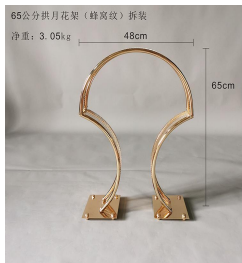

独创专利 请商必究

SN:ZY1-234
 SIZE:45*60CM
 50*90CM
 55*120CM

65CM
 55CM
 45CM
 12CM

净重: 0.7kg
 12.5cm
 38cm

80cm
 28cm
 25cm

SN:ZY1-233
 Size:25*40cm
 25*60cm
 25*80cm
 25*100cm
 W:0.3kg
 1.1kg
 1.3kg
 1.5kg

ZY1-370
 50CM
 3.5kg

40CM
 80CM

35CM
 120CM
 20CM
 20CM

40CM
 40CM
 80CM
 25CM
 25CM

尺寸: 81CM 直径20CM
 重量: 2.6KG
 净重: 2.6KG

名称: 1.2米菱形烛台
尺寸: 宽0.63米, 高1.2米
重量: 4.2kg

尺寸: 65*96cm
重量: 3.2kg
底座: 25cm

ZY2-177
尺寸: 65*75cm
重量: 2.7kg
底座: 25cm

独创专利 违者必究

名称: ZY2-1668 (新款)
尺寸: 直径100*高130mm
重量: 4.5kg (含花)

独创专利 违者必究

型号: 8头步步高烛台
光源: E14*8
空间: 8-15cm
直径28cm
高135cm

高度: 1.7米
长度: 1.8米
宽度: 14cm

16头8-441头重吊烛台 (带灯罩)
高1.6米,直径9.6米

名称: 10头5层珠帘吊引 (单个金色)
最大尺寸: 长1100*宽150*高168MM
最小尺寸: 长2200*宽150*高168MM
颜色: 金色/白色 (可选)
光源: 暖白/白光

名称: 8头吊珠引 (金色)
尺寸: 长2700*宽1700*高1100MM
光源: 暖白/白光 (可选)
材质: 铜/不锈钢
重量: 4.2kg

ZY4-189
1.5米/5头拉丝铜珠吊引
颜色: 金色/银色
光源: 白光/暖光

8头5层满天星吊引
尺寸: 70*130cm

水晶灯吊引
尺寸: 72*230cm
重量: 4.7kg
高度: 28cm

311-151
高: 1.7米
宽: 1米

4+1全罩吊引
尺寸: 48*130cm
重量: 2.44kg