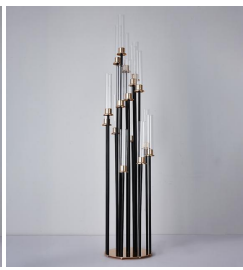

SN:ZY1-219
 D:30CM
 H:50CM
 W:1.8KG

SN:ZY1-218
 D:30CM
 H:75CM
 W:1.8KG

尺寸: 22*82*82cm
 重量: 2.8kg
 底座: 20cm

独创专利 请商必究

材质: 水晶(玻璃) (金色)
 尺寸: 直径100*高170MM
 重量: 全配(含底座) 10KG
 附件: 豪华花球

独创专利 请商必究

材质: 水晶(玻璃) (金色)
 尺寸: 直径100*高170MM
 重量: 全配(含底座) 10KG
 附件: 豪华花球

40CM
 80CM

35CM
 120CM
 20CM
 20CM

40CM
 40CM
 80CM
 25CM
 25CM

尺寸: 81CM 直径20CM
 重量: 2.6KG
 净重: 2.6KG

名称: 1.2米菱形烛台
尺寸: 宽0.63米, 高1.2米
重量: 4.2kg

尺寸: 65*96cm
重量: 3.2kg
底座: 25cm

ZY2-177
尺寸: 65*75cm
重量: 2.7kg
底座: 25cm